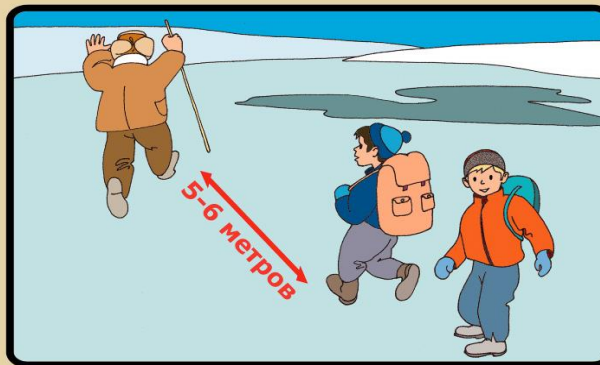

Отдел по делам ГО и ЧС администрации Советского района **ПРЕДУПРЕЖДАЕТ:**
Пренебрежение Правилами охраны жизни людей на водных объектах **ОПАСНО** для Вашей жизни!

МЕРЫ ПРЕДОСТОРОЖНОСТИ И ПРАВИЛА ПОВЕДЕНИЯ НА ЛЬДУ

ПОМНИТЕ ! БЫСТРОЕ ОКАЗАНИЕ ПОМОЩИ ПОПАВШИМ В БЕДУ ВОЗМОЖНО ТОЛЬКО В ЗОНЕ РАЗРЕШЕННОГО ПЕРЕХОДА !

НЕ ВЫХОДИТЕ НА ЛЕД В ОДИНОЧКУ ! НЕ ПРОВЕРЯЙТЕ ПРОЧНОСТЬ ЛЬДА НОГОЙ ! БУДЬТЕ ВНИМАТЕЛЬНЫ ,ОСТОРОЖНЫ И ГОТОВЫ В ЛЮБУЮ МИНУТУ К ОПАСНОСТИ !

БУДЬТЕ ОСТОРОЖНЫ ! ПОД СНЕГОМ МОГУТ БЫТЬ ПОЛЫНИИ ,ТРЕЩИНЫ ИЛИ ЛУНКИ !

ВНИМАНИЕ ! ЕСЛИ ПОД ВАМИ ЗАТРЕЩАЛ ЛЕД И ПОЯВИЛИСЬ ТРЕЩИНЫ НЕ ПУГАЙТЕСЬ И НЕ БЕГИТЕ ОТ ОПАСНОСТИ ! ПЛАВНО ЛОЖИТЕСЬ НА ЛЕД И ПЕРЕКАТЫВАЙТЕСЬ В БЕЗОПАСНОЕ МЕСТО !